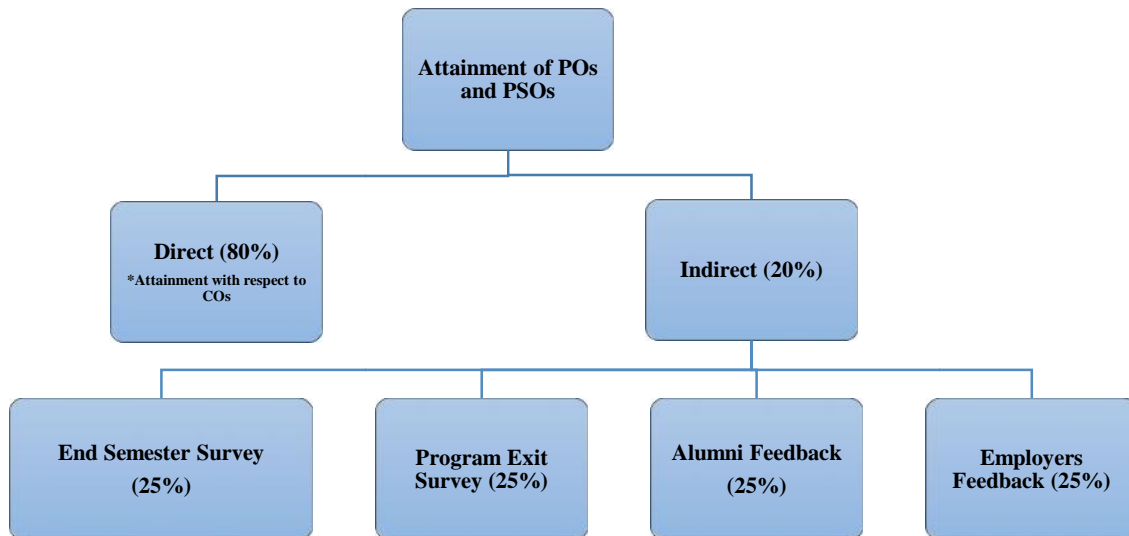

CO Attainment Process

PO / PSO Attainment

**Assessment Tools Used:**

- I Mid Term
- II Mid Term
- Class Test
- OBT
- Quiz
- University Exam
- End Semester Survey
- Program Exit Survey
- Alumni Feedback
- Employers Feedback

# Glimpses of attainment calculation

Q1	Q2	Q3	Q4	Q5	Q6	Q7	Q8	Q9	Q10	Q11	Q12	Q13	Q14	Q15	TOTAL	CO1				CO2				0
1	1	1	1	1	5	5	5	5	5	5	7.5	7.5	7.5		40	28	Ansmp Total	%	Level	23.5	Ansmp Total	%	Level	0
U	U	1	1	U		2	4	1	U		6	4			30	75	23	85	3	4	11	24	1	
0	1	1	1	0	1	3	5	2			6	6			26	9	15.5	58	2	17	24.5	69	3	
1	1	1	1	1	5	4	4	0			0	0			30	24	20	0	1	11	22	50	2	
0.5	0.5	1	1	1	4	5	4.5	3			7.5	8			27	20.5	23	83	3	6.5	7	83	3	
1												6	1		36	12	14.5	83	3	6	14.5	41	2	
1	1	1	1	1	5	3	4		2		7.5	7.5			34	27	28	95	3	7	32	58	2	
0.5	1	1	1	1	4	3.5	4	4			7.5	7.5			35	14	15.2	80	3	21	24.5	69	3	
1	1	1	1	1	5		4	1	1		7.5	7.5			31	27	28	98	3	4	12	33	1	
1	1	1	1	1	5	5	3	3.5			7.5	7.5	6		35	28.5	20.5	80	3	26.5	28.5	85	3	
1	1	1	1	1	5		3				7.5	7.5			25	22	22	100	3	1	1	50	2	
						4	3	3			5	2			21	11	11.5	63	3	10	10.5	54	2	